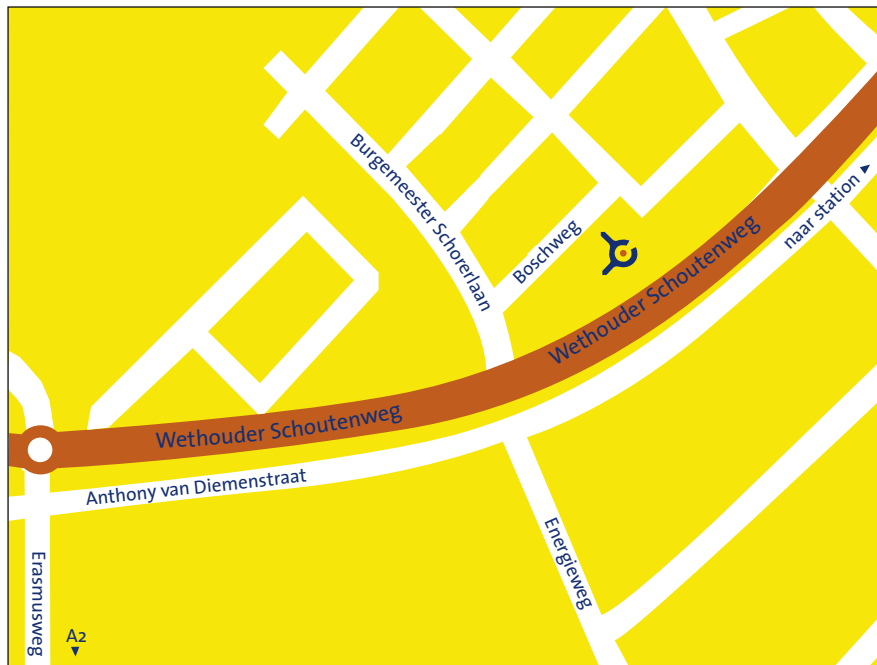

SOCIAAL FONDS TAXI

Routebeschrijving

Sociaal Fonds Taxi • Boschweg 2 • 4105 DL Culemborg • T 0345 - 478 473

Vanaf A2 Utrecht - Den Bosch v.v.

- Afrit nr. 13 Culemborg;
- De N320 op richting Culemborg;
- Bij de 1e rotonde, driekwart rond richting Culemborg-West (Erasmusweg);
- Bij de volgende rotonde, rechtsaf de Wethouder Schoutenweg in;
- De 3e afslag links: Burgemeester Schorerlaan (woonwijk);
- Direct rechts (Boschweg), 3e kantoorgebouw aan uw rechterhand;
- U kunt op het terrein parkeren.

Vanaf NS-station Culemborg (loopafstand circa 10 minuten)

- Vanaf de achterzijde van het station rechts;
- Bij rotonde links;
- U loopt nu parallel aan de Wethouder Schoutenweg;
- Na circa 300 m ziet u een kruispunt met vluchtheuvels, loop door en neem de 3e loopbrug rechts;
- Na circa 30 m links;
- Gebouw aan uw linkerhand (vanaf de oprit gezien).