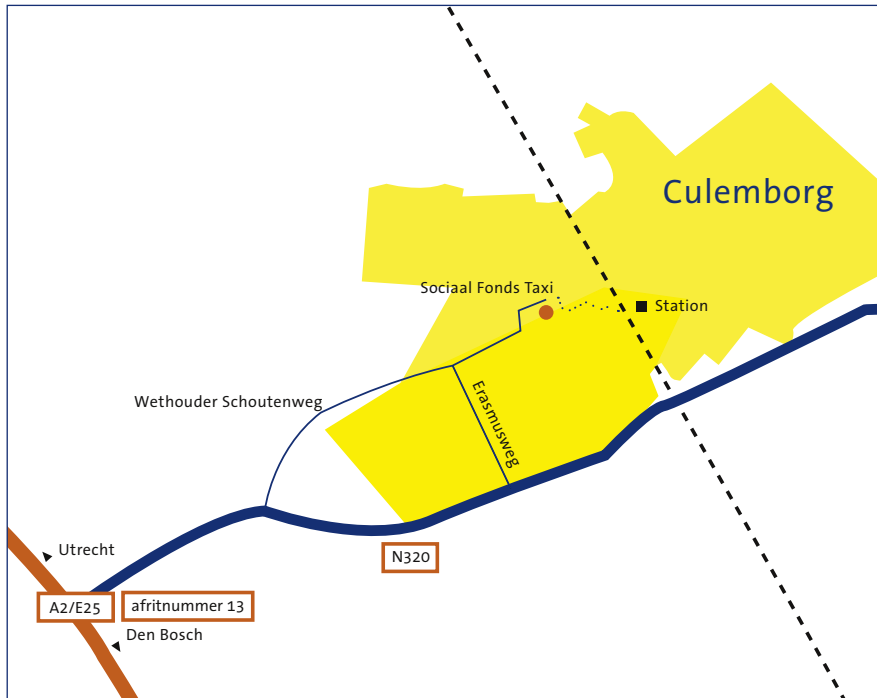

SOCIAAL FONDS TAXI

Routebeschrijving

Sociaal Fonds Taxi • Boschweg 2 • 4105 DL Culemborg • T 0345 - 478 473

Vanaf A2 Utrecht - Den Bosch v.v.

- Afrit nr. 13 Culemborg;
- De N320 op richting Culemborg;
- Bij de 1e rotonde, driekwart rond richting Culemborg-West (Erasmusweg);
- Bij de volgende rotonde, rechtsaf de Wethouder Schoutenweg in;
- De 3e afslag links: Burgemeester Schorerlaan (woonwijk);
- Direct rechts (Boschweg), 3e kantoorgebouw aan uw rechterhand;
- U kunt op het terrein parkeren.

Vanaf NS-station Culemborg (loopafstand circa 10 minuten)

- Vanaf de achterzijde van het station rechts;
- Bij rotonde links;
- U loopt nu parallel aan de Wethouder Schoutenweg;
- Na circa 300 m ziet u een kruispunt met vluchtheuvels, loop door en neem de 3e loopbrug rechts;
- Na circa 30 m links;
- Gebouw aan uw linkerhand (vanaf de oprit gezien).